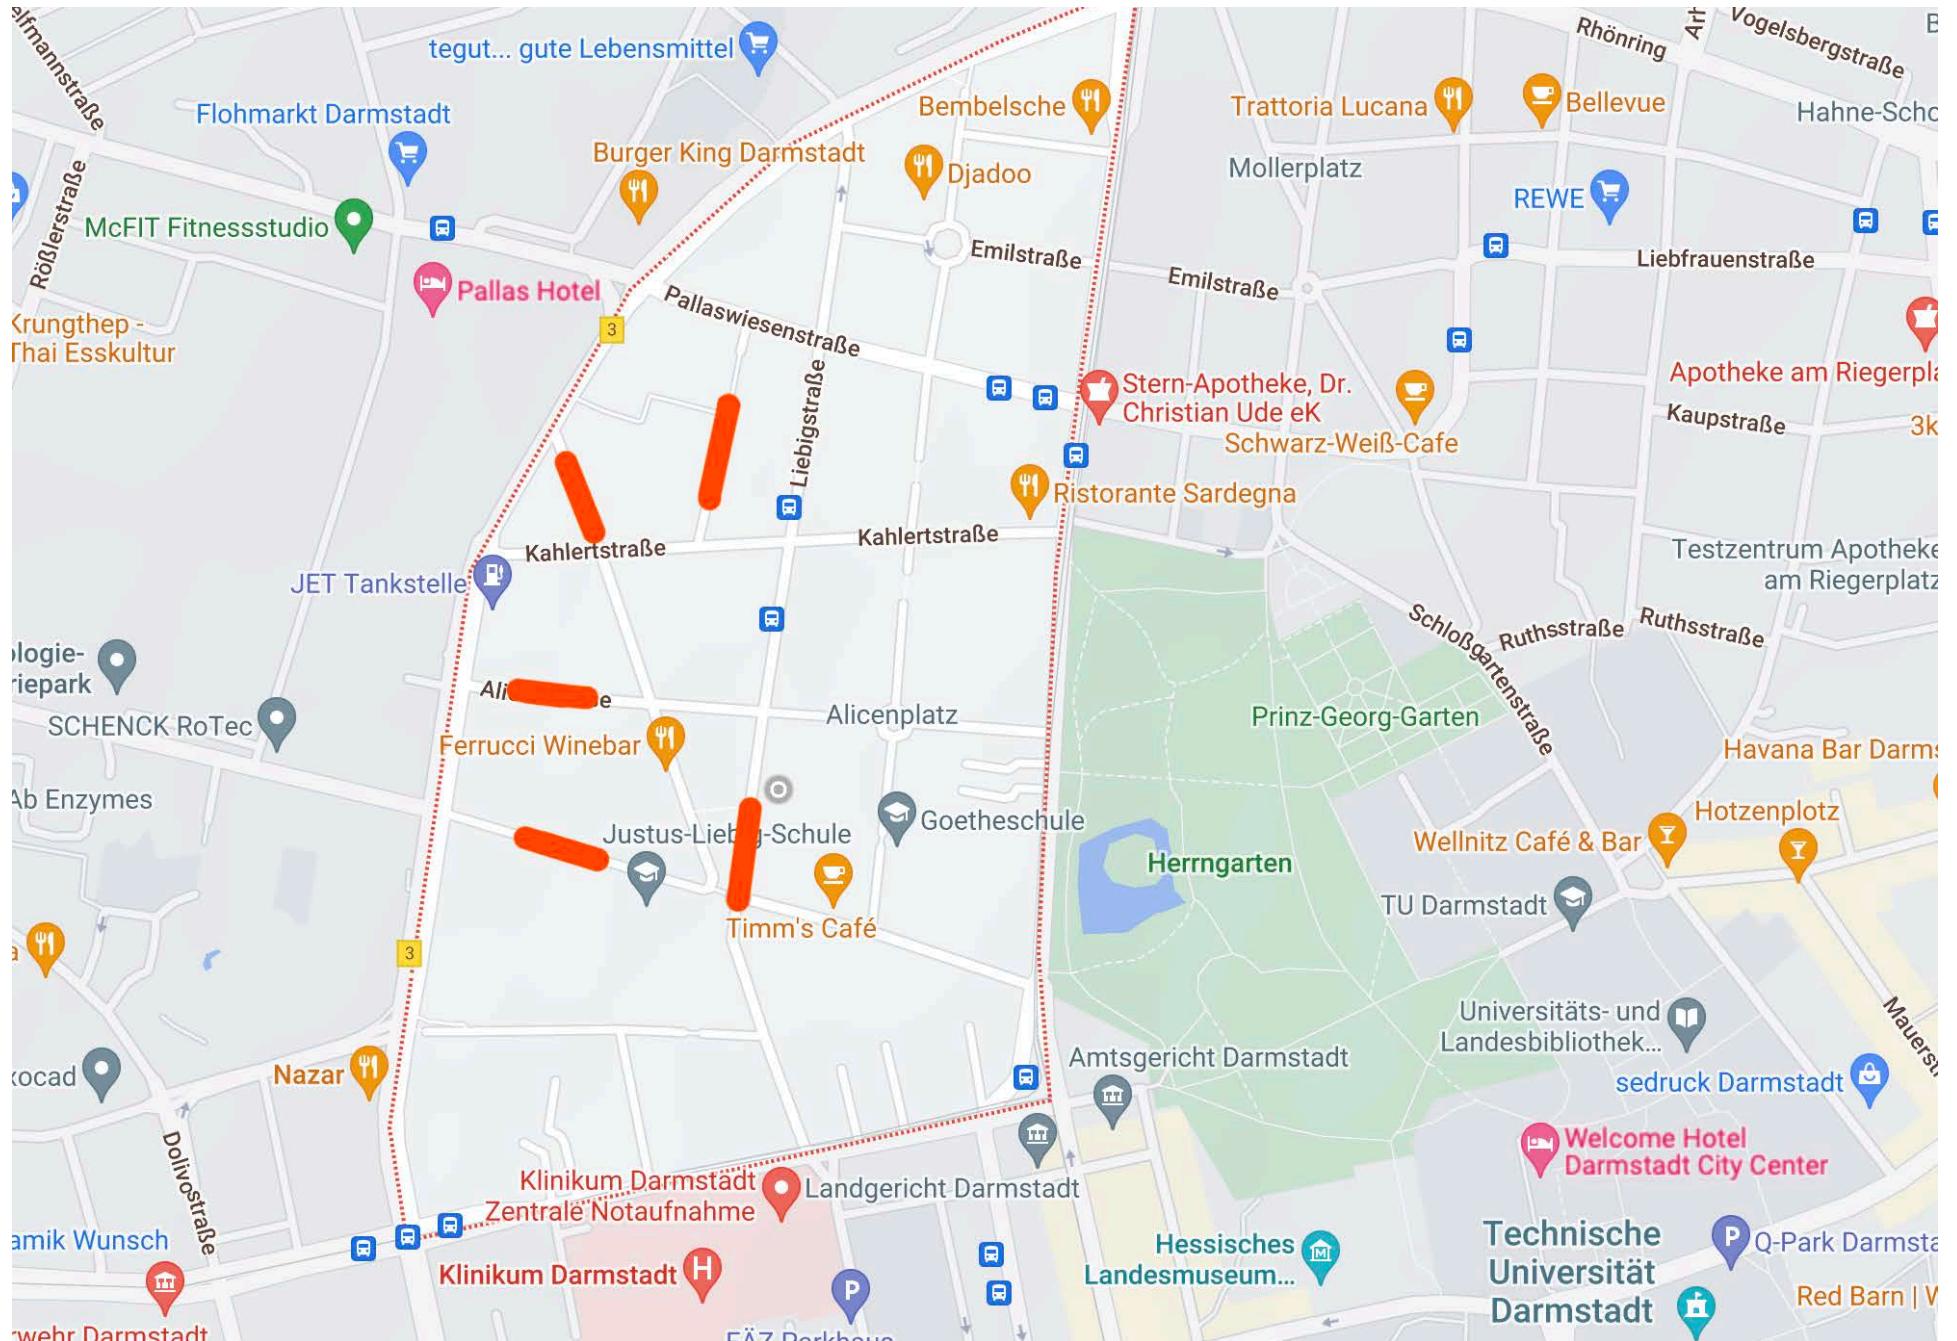

# DARMSTADT JOHANNESVIERTEL

Farbe im Stadtbild | Johannesviertel

Farbe im Stadtbild | Johannesviertel

Farbe im Stadtbild | Liebigstraße / Ecke Landwehrstraße bis Liebigstraße 13

Farbe im Stadtbild | Alicenstraße 31-41

Farbe im Stadtbild | **Wilhelm-Leuschner-Straße 48-56**

Farbe im Stadtbild | Parcusstraße 21-12, 3-21

Farbe im Stadtbild | Landwehrstraße 35-39