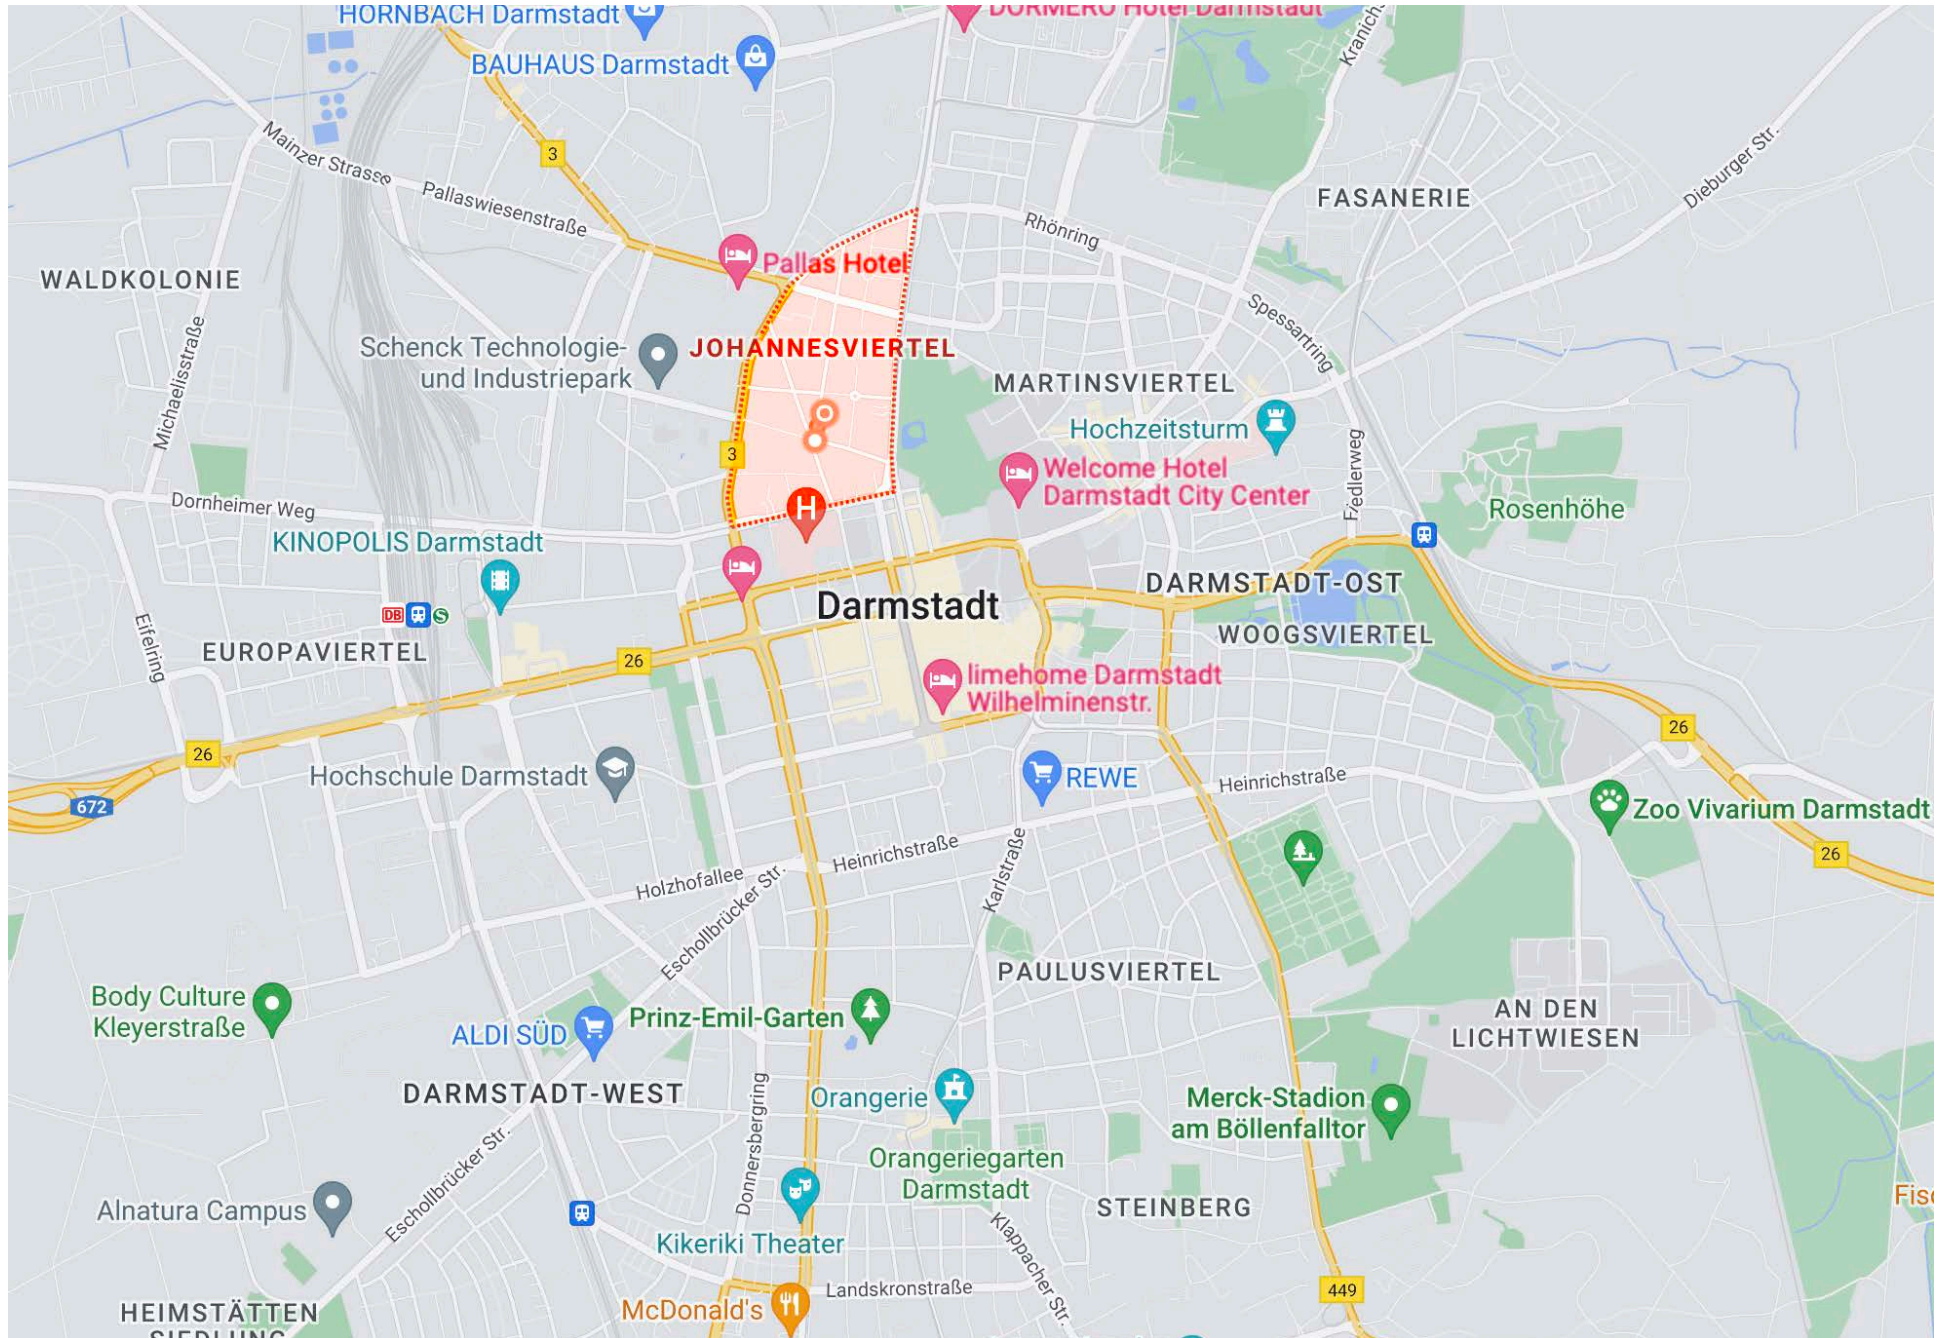

# DARMSTADT JOHANNESVIERTEL

Farbe im Stadtbild | Johannesviertel

Farbe im Stadtbild | Johannesviertel

Farbe im Stadtbild | Liebigstraße / Ecke Landwehrstraße bis Liebigstraße 13

Farbe im Stadtbild | Alicenstraße 31-41

Farbe im Stadtbild | **Wilhelm-Leuschner-Straße 48-56**

Farbe im Stadtbild | Parcusstraße 21-12, 3-21

Farbe im Stadtbild | Landwehrstraße 35-39