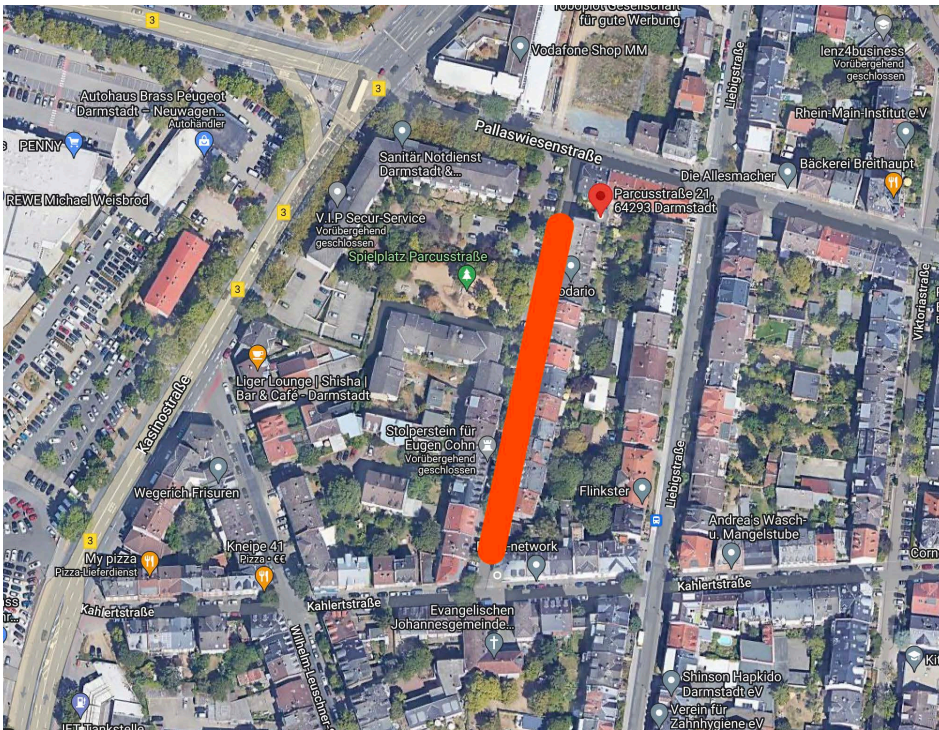

# DARMSTADT JOHANNESVIERTEL

Farbe im Stadtbild | Johannesviertel

Farbe im Stadtbild | Johannesviertel

Farbe im Stadtbild | Liebigstraße / Ecke Landwehrstraße bis Liebigstraße 13

Farbe im Stadtbild | Alicenstraße 31-41

Farbe im Stadtbild | **Wilhelm-Leuschner-Straße 48-56**

Farbe im Stadtbild | Parcusstraße 21-12, 3-21

Farbe im Stadtbild | Landwehrstraße 35-39